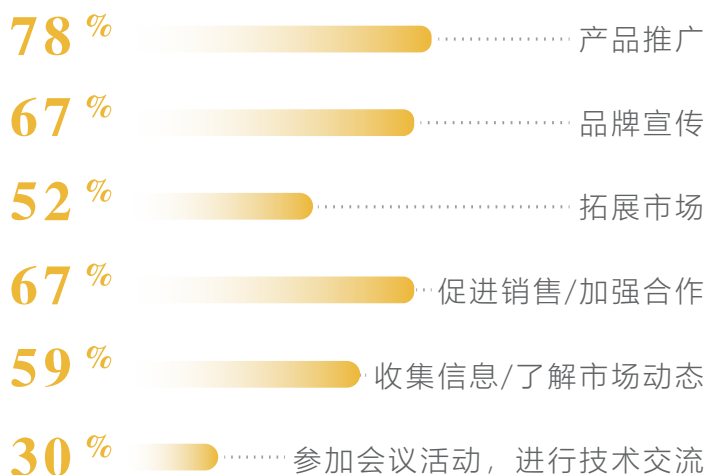

40%
供需对接成功率

重点打造“**云极助农论坛会议**”等核心招商活动，以“助农溯源 甄选好物”为主题，引进西部省份参展企业 **55** 家，促成合作意向 **8** 项，（含云南会泽县与南京农副产品物流中心绿色食品专线合作）西部企业展会现场销售额超 **30万元**。

展商统计

Exhibitor Analysis

展商总体满意度

展商展会期间接待意向客户数

展商参展目标

展位火爆现场展示

观众统计

Visitor Analysis

90% 观众期待2026乡博会
观众对本届展会表示满意

观众目的

观众感兴趣板块

社交媒体平台主要宣传渠道

观众信息获取渠道

社交媒体平台