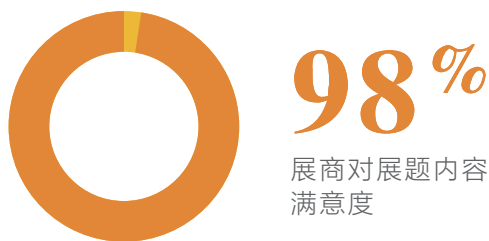

40%
供需对接成功率

重点打造“**云极助农论坛会议**”等核心招商活动，以“助农溯源 甄选好物”为主题，引进西部省份参展企业 **55** 家，促成合作意向 **8** 项，（含云南会泽县与南京农副产品物流中心绿色食品专线合作）西部企业展会现场销售额超 **30万元**。

展商统计

Exhibitor Analysis

展商总体满意度

展商展会期间接待意向客户数

展商参展目标

展位火爆现场展示

观众统计

Visitor Analysis

90% 观众期待2026乡博会
观众对本届展会表示满意

观众目的

观众感兴趣板块

社交媒体平台主要宣传渠道

观众信息获取渠道

社交媒体平台