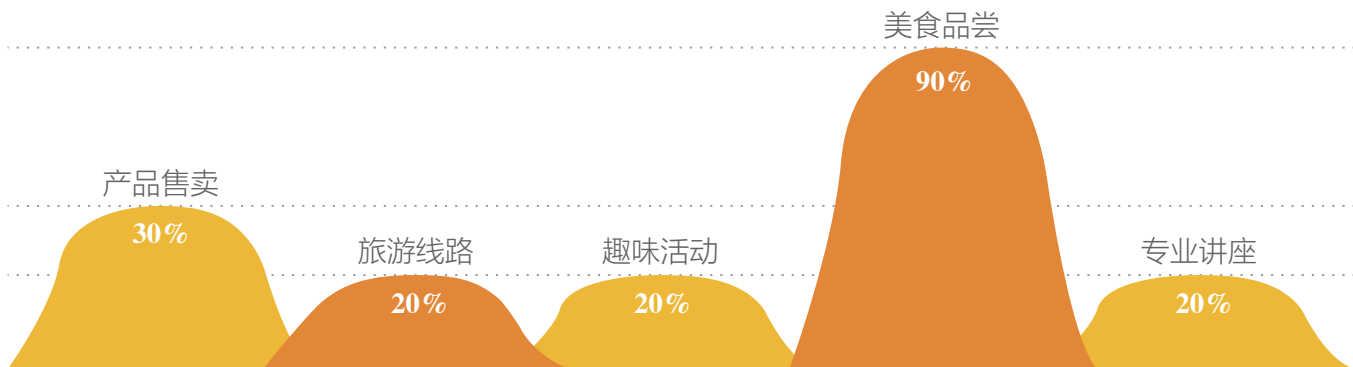

40%
供需对接成功率

重点打造“**云极助农论坛会议**”等核心招商活动，以“助农溯源 甄选好物”为主题，引进西部省份参展企业 **55** 家，促成合作意向 **8** 项，（含云南会泽县与南京农副产品物流中心绿色食品专线合作）西部企业展会现场销售额超 **30万元**。

展商统计

Exhibitor Analysis

展商总体满意度

展商展会期间接待意向客户数

展商参展目标

展位火爆现场展示

观众统计

Visitor Analysis

90% 观众期待2026乡博会
观众对本届展会表示满意

观众目的

观众感兴趣板块

社交媒体平台主要宣传渠道

观众信息获取渠道

社交媒体平台