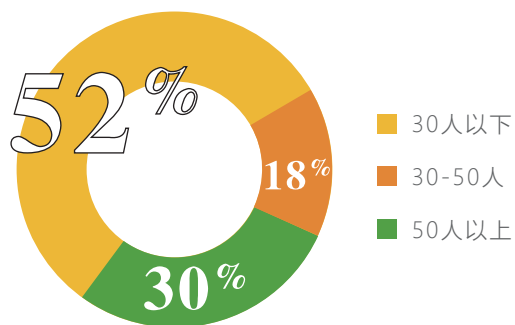

40%
供需对接成功率

重点打造“**云极助农论坛会议**”等核心招商活动，以“助农溯源 甄选好物”为主题，引进西部省份参展企业 **55** 家，促成合作意向 **8** 项，（含云南会泽县与南京农副产品物流中心绿色食品专线合作）西部企业展会现场销售额超 **30万元**。

展商统计

Exhibitor Analysis

展商总体满意度

展商展会期间接待意向客户数

展商参展目标

展位火爆现场展示

观众统计

Visitor Analysis

90% 观众期待2026乡博会
观众对本届展会表示满意

观众目的

观众感兴趣板块

社交媒体平台主要宣传渠道

观众信息获取渠道

社交媒体平台