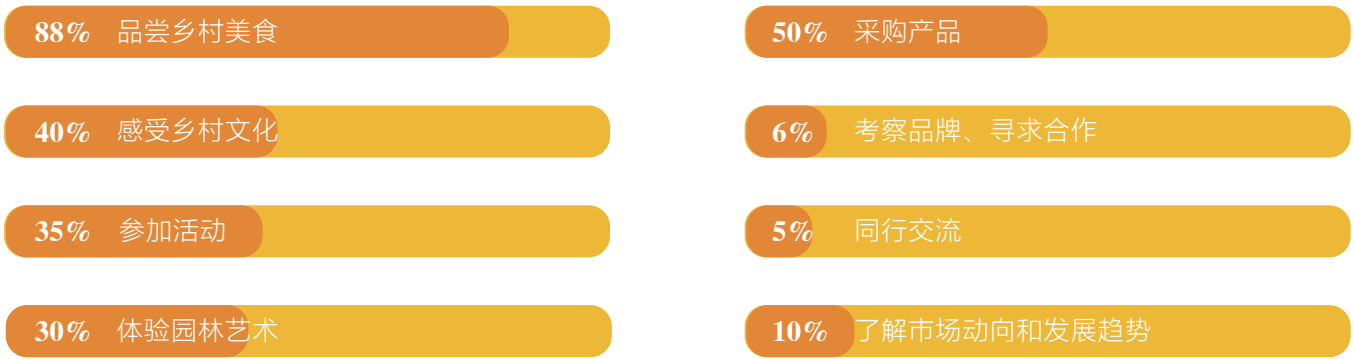

40%
供需对接成功率

重点打造“**云极助农论坛会议**”等核心招商活动，以“助农溯源 甄选好物”为主题，引进西部省份参展企业 **55** 家，促成合作意向 **8** 项，（含云南会泽县与南京农副产品物流中心绿色食品专线合作）西部企业展会现场销售额超 **30万元**。

展商统计

Exhibitor Analysis

展商总体满意度

展商展会期间接待意向客户数

展商参展目标

展位火爆现场展示

观众统计

Visitor Analysis

90% 观众期待2026乡博会
观众对本届展会表示满意

观众目的

观众感兴趣板块

社交媒体平台主要宣传渠道

观众信息获取渠道

社交媒体平台