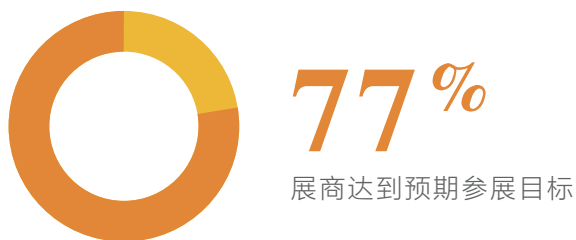

40%
供需对接成功率

重点打造“**云极助农论坛会议**”等核心招商活动，以“助农溯源 甄选好物”为主题，引进西部省份参展企业 **55** 家，促成合作意向 **8** 项，（含云南会泽县与南京农副产品物流中心绿色食品专线合作）西部企业展会现场销售额超 **30万元**。

展商统计

Exhibitor Analysis

展商总体满意度

展商展会期间接待意向客户数

展商参展目标

展位火爆现场展示

观众统计

Visitor Analysis

90% 观众期待2026乡博会
观众对本届展会表示满意

观众目的

观众感兴趣板块

社交媒体平台主要宣传渠道

观众信息获取渠道

社交媒体平台