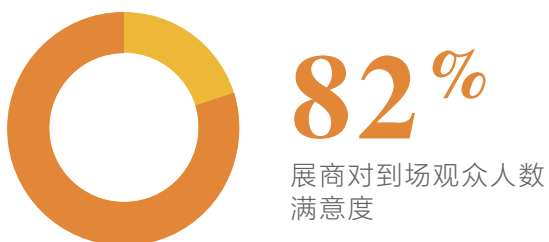

40%
供需对接成功率

重点打造“**云极助农论坛会议**”等核心招商活动，以“助农溯源 甄选好物”为主题，引进西部省份参展企业 **55** 家，促成合作意向 **8** 项，（含云南会泽县与南京农副产品物流中心绿色食品专线合作）西部企业展会现场销售额超 **30万元**。

展商统计

Exhibitor Analysis

展商总体满意度

展商展会期间接待意向客户数

展商参展目标

展位火爆现场展示

观众统计

Visitor Analysis

90% 观众期待2026乡博会
观众对本届展会表示满意

观众目的

观众感兴趣板块

社交媒体平台主要宣传渠道

观众信息获取渠道

社交媒体平台